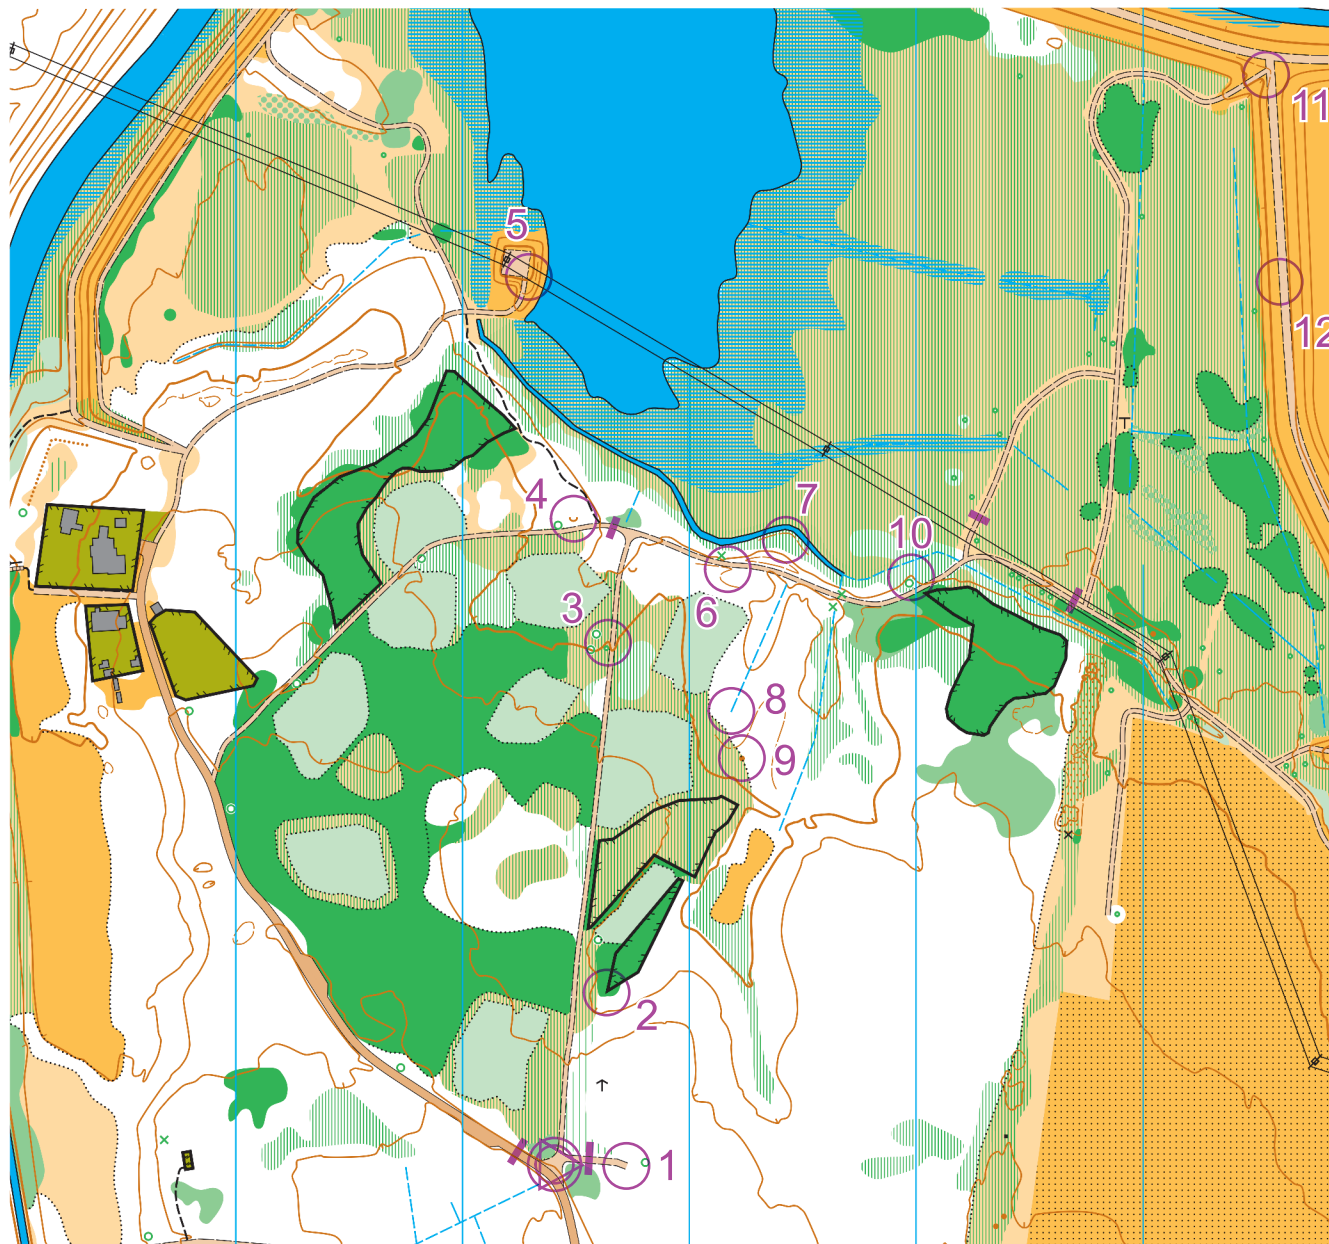

LVIII POPOŁUDNIOWA SZYBKA ORIENTACJA PRECYZYJNA „POPEKSPRES – ADRIAN”

Przyszowice 14 września 2023

Popekspres_Adrian			
Trasa 1		2,0 km	
▷			
1	A-C	↘	┌
2	A	↗	↘
3	A-B	┌	
4	A	C	
5	A	O	○
6	A-B	┌	
7	A-C	┌	
8	A	⚡	┌
9	A	●	
10	A-B	┌	
11	A-B	┌	┌
12	A	┌	○
		600 m	

Limit czasowy:
75 min. dla O i M
90 min dla W

1 : 4000

1 mm na mapie - 4 m w terenie
warstwie - co 2 m

autor mapy Adrian Król

▣ kategorie O + M + W

Gliwicki Klub Terenoznawczy „Cyrkino” Oddział PTTK Ziemi Gliwickiej w Gliwicach