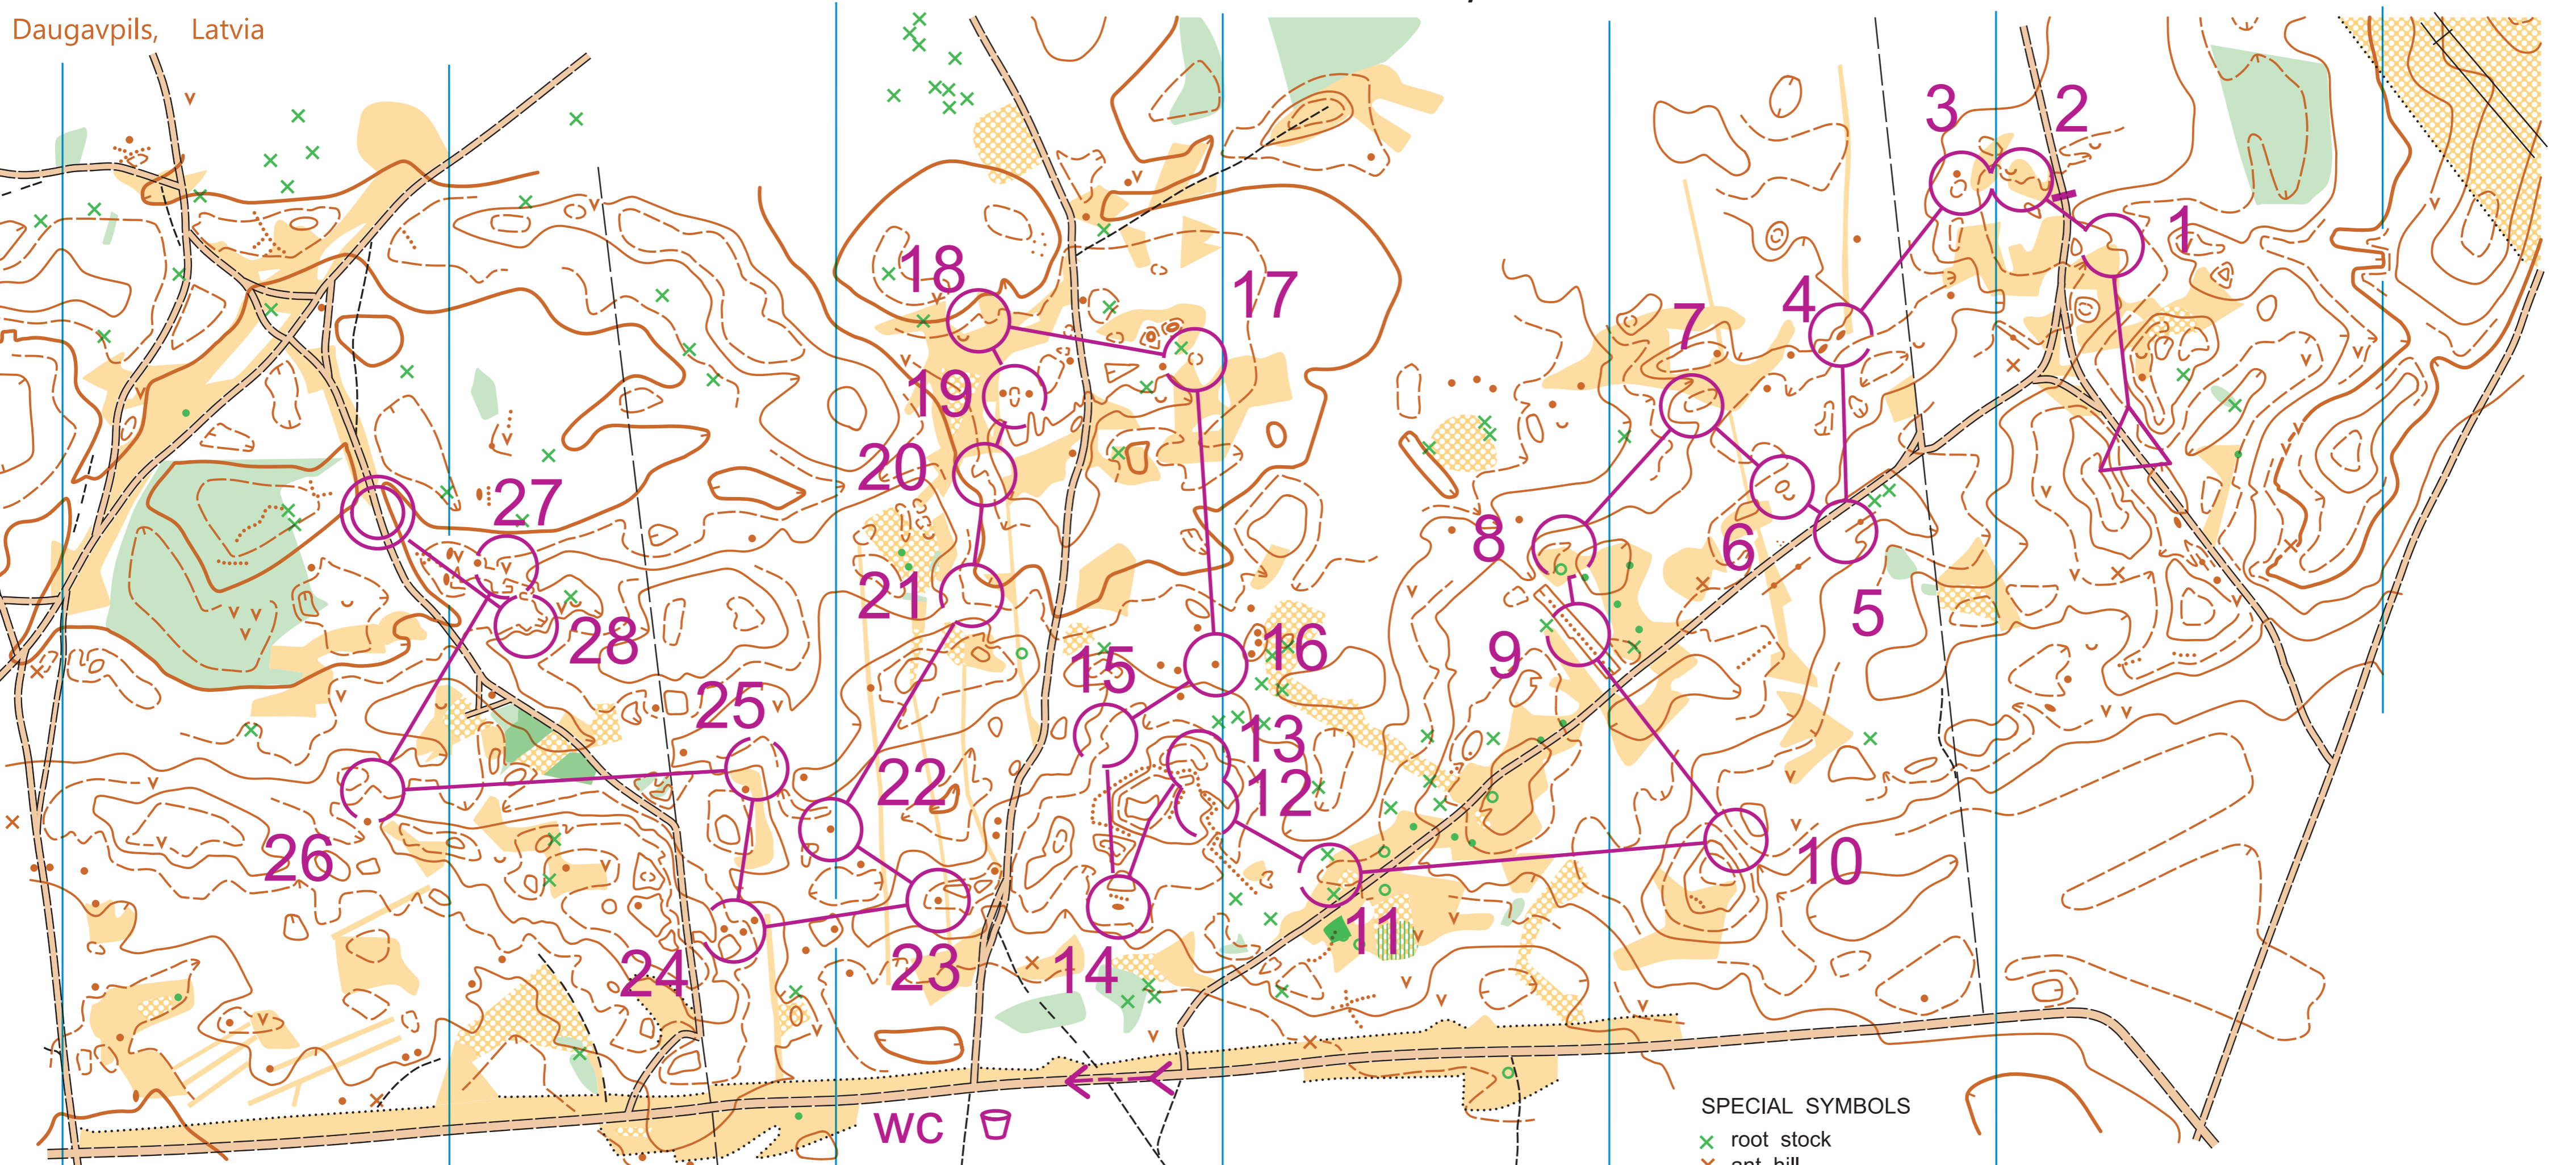

Jaunā Forštate

Daugavpils, Latvia

M 1:4000 h 2,5 m

WTOC 2018 Pre-O 1

PreO1	1,85 km			
▷	/			
1 A-C	↵		○	
2 A-D	∩			
3 A-D	○		○	
4 A-C	↗ •			↖
5 A-C	+++		○	
6 A	○			

7 A-B	○		○	
8 A-B	○		○	
9 A-D	⊖			
10 A-B) (
11 A-D	↵		○	
12 A-D	↖ ↵			
13 A-D	○		○	
14 A-D	•		○ ↖	

One way 30 m	→			
15 A-C	↘ ↵		○ →	
16 A-C	•			
17 A-C	○			
18 A	∩			
19 A-C	○			
20 A-B	↵			
21 A-C	∩			

22 A	•			○ ←
23 A-C	•			↖
24 A-D	↙ • •			≡
25 A	↵			○
26 A	↵			○ ↙
27 A-D	∩			♀
28 A	∩			→
		○	70 m	⊗

Time limit:
Open 140 min.
Para 150 min.