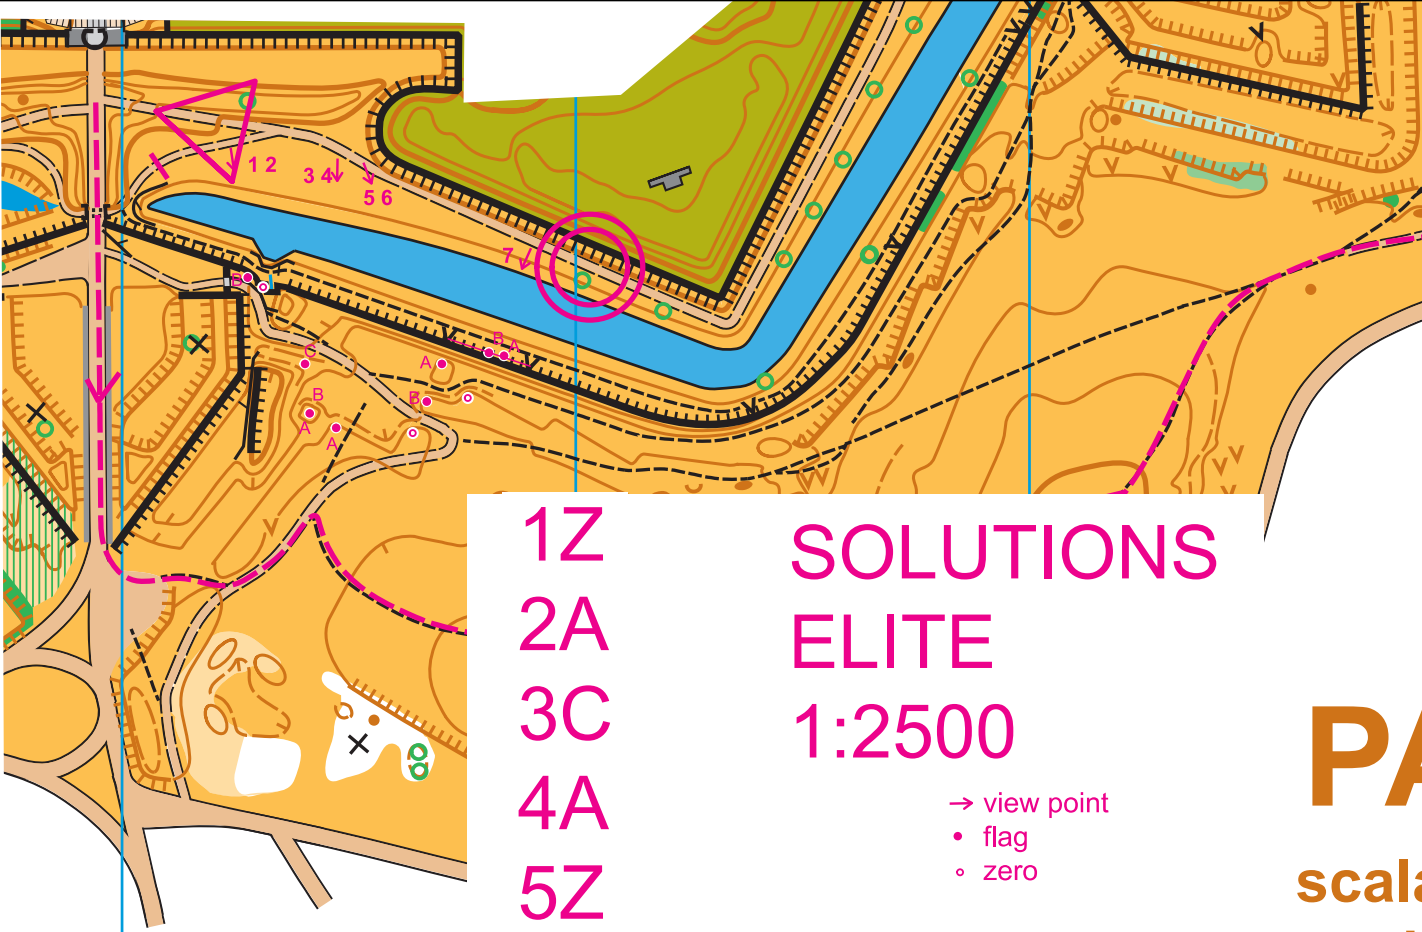

1	A-E					
2	A-E					
3	A-E					

TK  
CEB

8A  
9C  
10Z  
11Z  
12Z

13C 16Z  
14Z 17Z  
15C 18Z  
19Z  
20B

1Z  
2A  
3C  
4A  
5Z  
6Z  
7B

SOLUTIONS  
ELITE  
1:2500

- view point
- flag
- zero

PA  
scala  
equi  
prod  
aggi