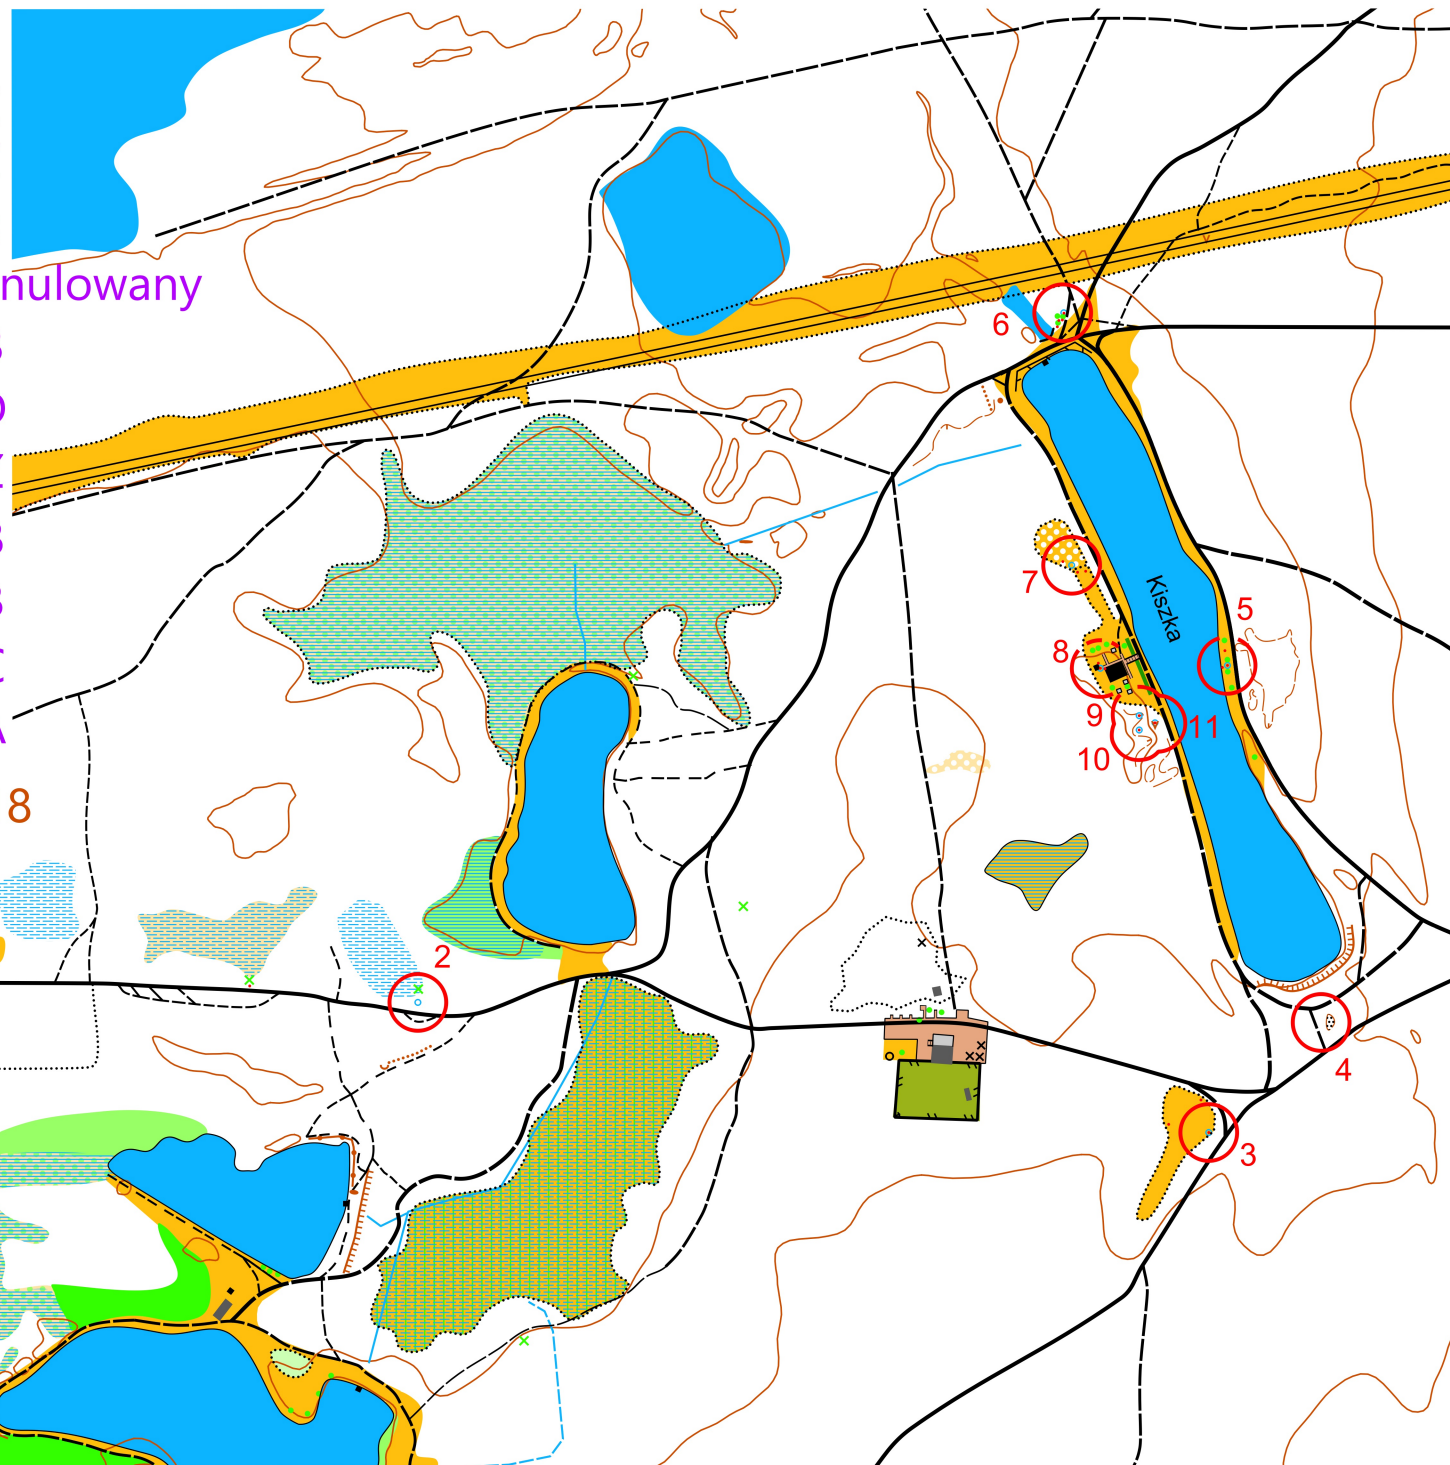

		3 km		
1	A-C	○		⊙
2	A	⊗ /		≡
3	A-C	⋯		➤
4	A-B	▒ /		≡
5	A-C	△ △		≡
6	A-D	→ △		⊙
7	A-C	⋯		└
8	A-C	← ■		➤
9	A-C	∧		
10	A-C	↵		
11	A-C	∇		

Z
Z
B
anulowany
B
D
Z
B
B
C
A

Borowa Wieś - 4 czerwca 2018

Trasa treningowa
SKALA 1:4000

warstwicę co 2.5 m

Numer katalogowy mapy: 2018-xx-xxx-ŚL
 Autor/właściciel: Adrian Król - karograf PZOS 0131
 Aktualność: czerwiec 2018
 Materiały podkładowe:
 - NMT, NMPT: czerwiec 2014
 - ortofotomapa: wrzesień 2016